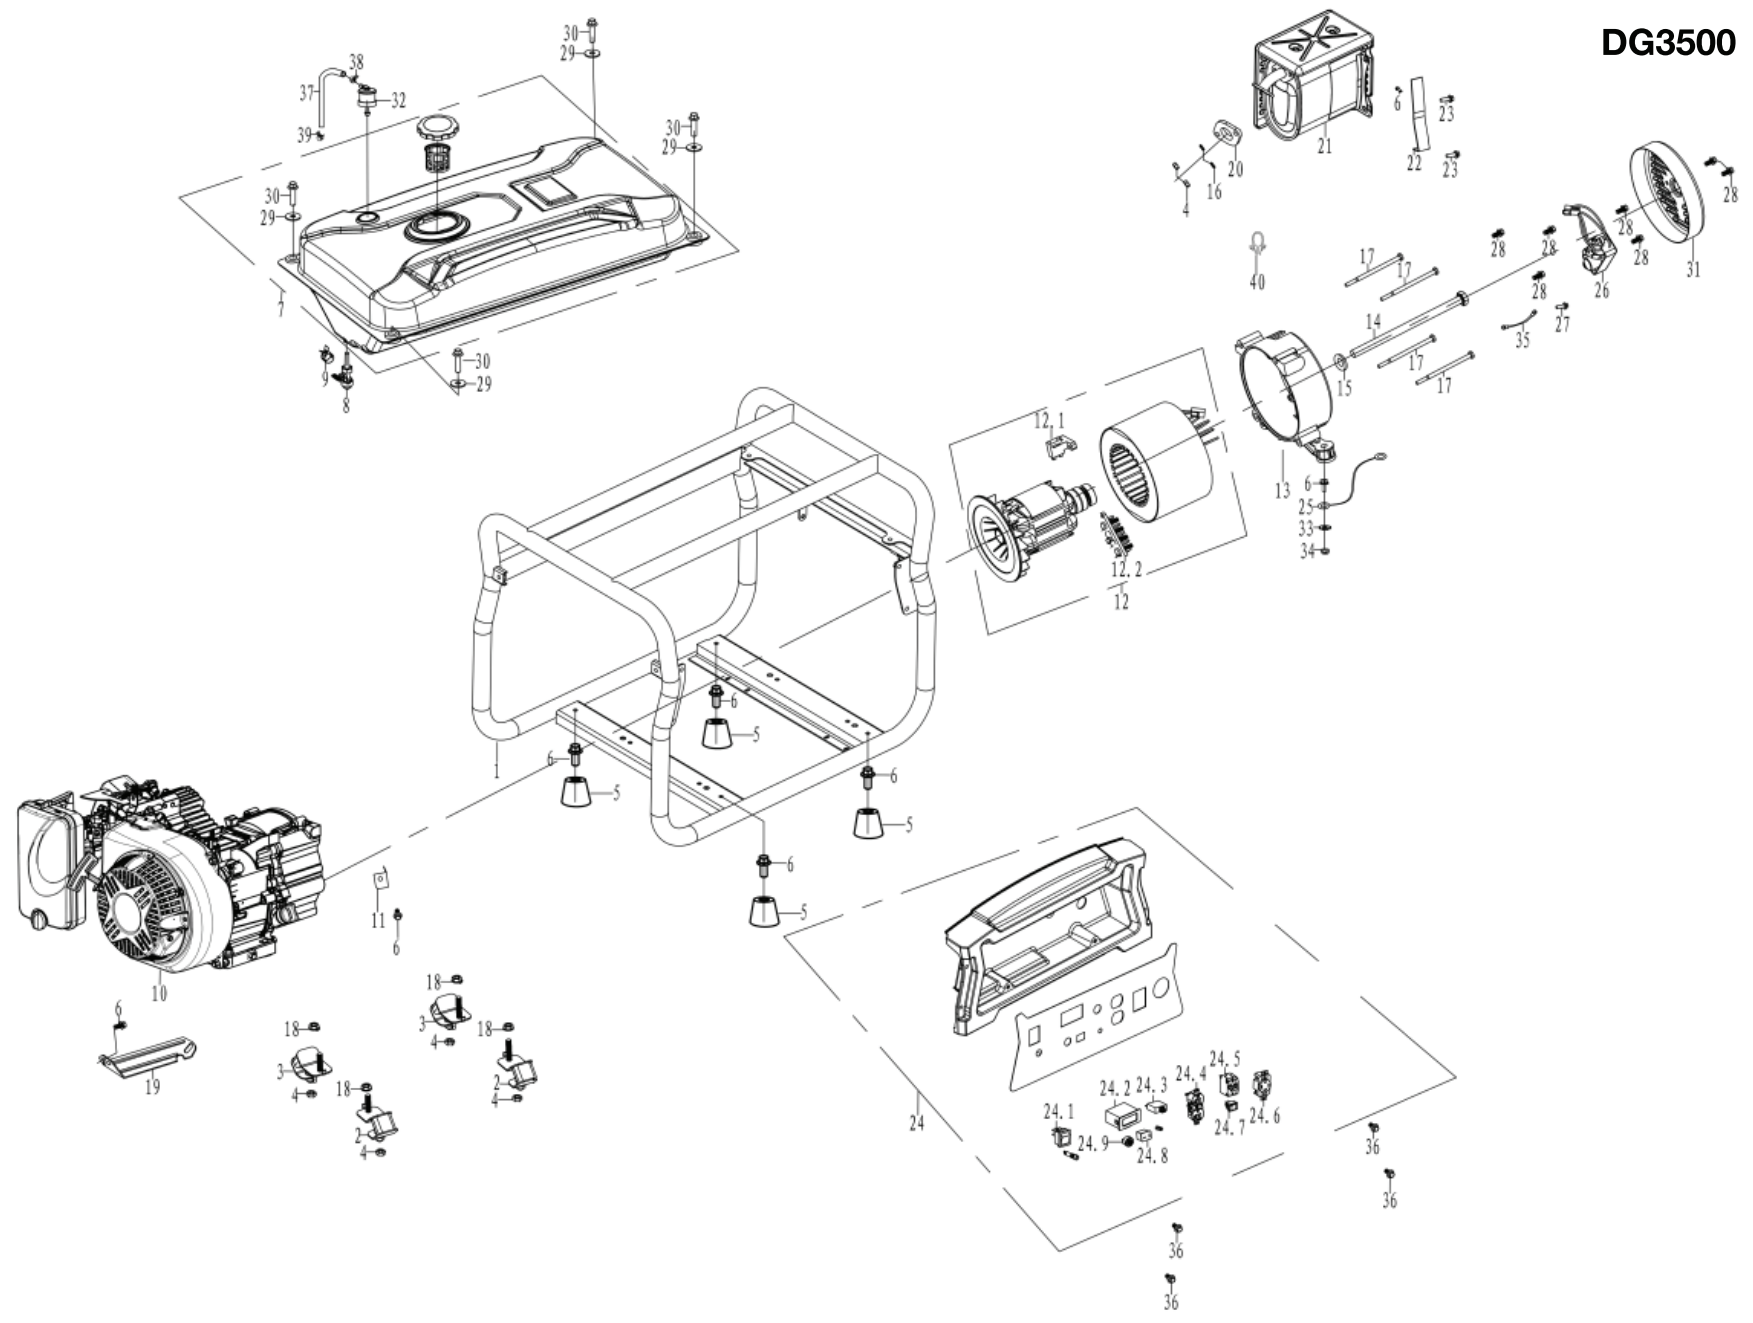

## Diagramme de pièces *Parts diagram*

Le modèle peut différer légèrement de la photo / *The model may differ slightly from the picture*

# DG3500

Spare parts for the DG3500 generator			
NO.	Code	Description	quantity
1	773428-010	FRAME	1
2	531201	ISOLATOR A	2
3	531204	ISOLATOR B	2
4	90011	NUT M8	6
5	531112		4
6	91325	BOLT M6X12	8
7	700215-026	FUEL TANK	1
8	518201	FUEL COCK	1
9	94403	CLIP,FUEL LINE	1
10	110021210019	ENGINE ASSY	1
11	549201	DUSTPROOF SHEET	1
12	752829	STARTING MOTOR ASSEMBLY	1
12,1	599012	CARBON BRUSH COMP	1
12,2	599919	GROUNDING POST COMP	1
13	532105	MOTOR STAND	1
14	91708	BOLT	1
15	96812	GASKET, ROTOR BOLT	1
16	94206	SPRING WASHER	2
17	91608	BOLT	4
18	90018	NUT M8	4
19	540201	BRACKET,AIR CLEANER	1
20	96055	PACKING,EXHAUST	1
21	705324	MUFFLER COMP	1
22	520302	MUFFLER BRACKET	1
23	91343	BOLT M8X16	2
24	713458	PANEL COMP	1
24..1	6234	SWITCH ASSEMBLY	1
24,2	6041	TIME ACCUMULATOR	1
24,3	599919	THERMAL PROTECTOR 8A/CSA	1
24,4	6204	DOUBLE RECEPTACLE,AMERICA	1
24,5	6264	CIRCUIT BREAKER 12A/1P/30 CSA	1
24,6	6241		1
24,7	34202-001	CHANGE-OVER SWITCH	1
24,8	34204-035	DC T-RECEPTACLE	1
24,9	599923	THERMAL PROTECTOR 20A/CSA	1
25	544301	FRAME WIRE	1
26	534101	AUTOMATIC VOLTAGE REGULATOR	1
27	91323	BOLT M5X16	1
28	91322	BOLT M5X12	7
29	96811	WASHER. FUEL TANK	4
30	91306	BOLT M6X25	4
31	533104-026	END COVER,GENERATOR	1
32	245405	MANUAL CHOKE ASSEMBLY	1
33	94002	BEARING Φ6	1
34	90016	NUT M6	1
35	544304	DAPUTY HARNESS	1
36	91329	BOLT M6X16	4
37	95318	CONNECTING PIPE	1
38	94408	CLIP,FUEL LINE	1
39	94409	CLIP,FUEL LINE	1
40	210801	CLIP	1