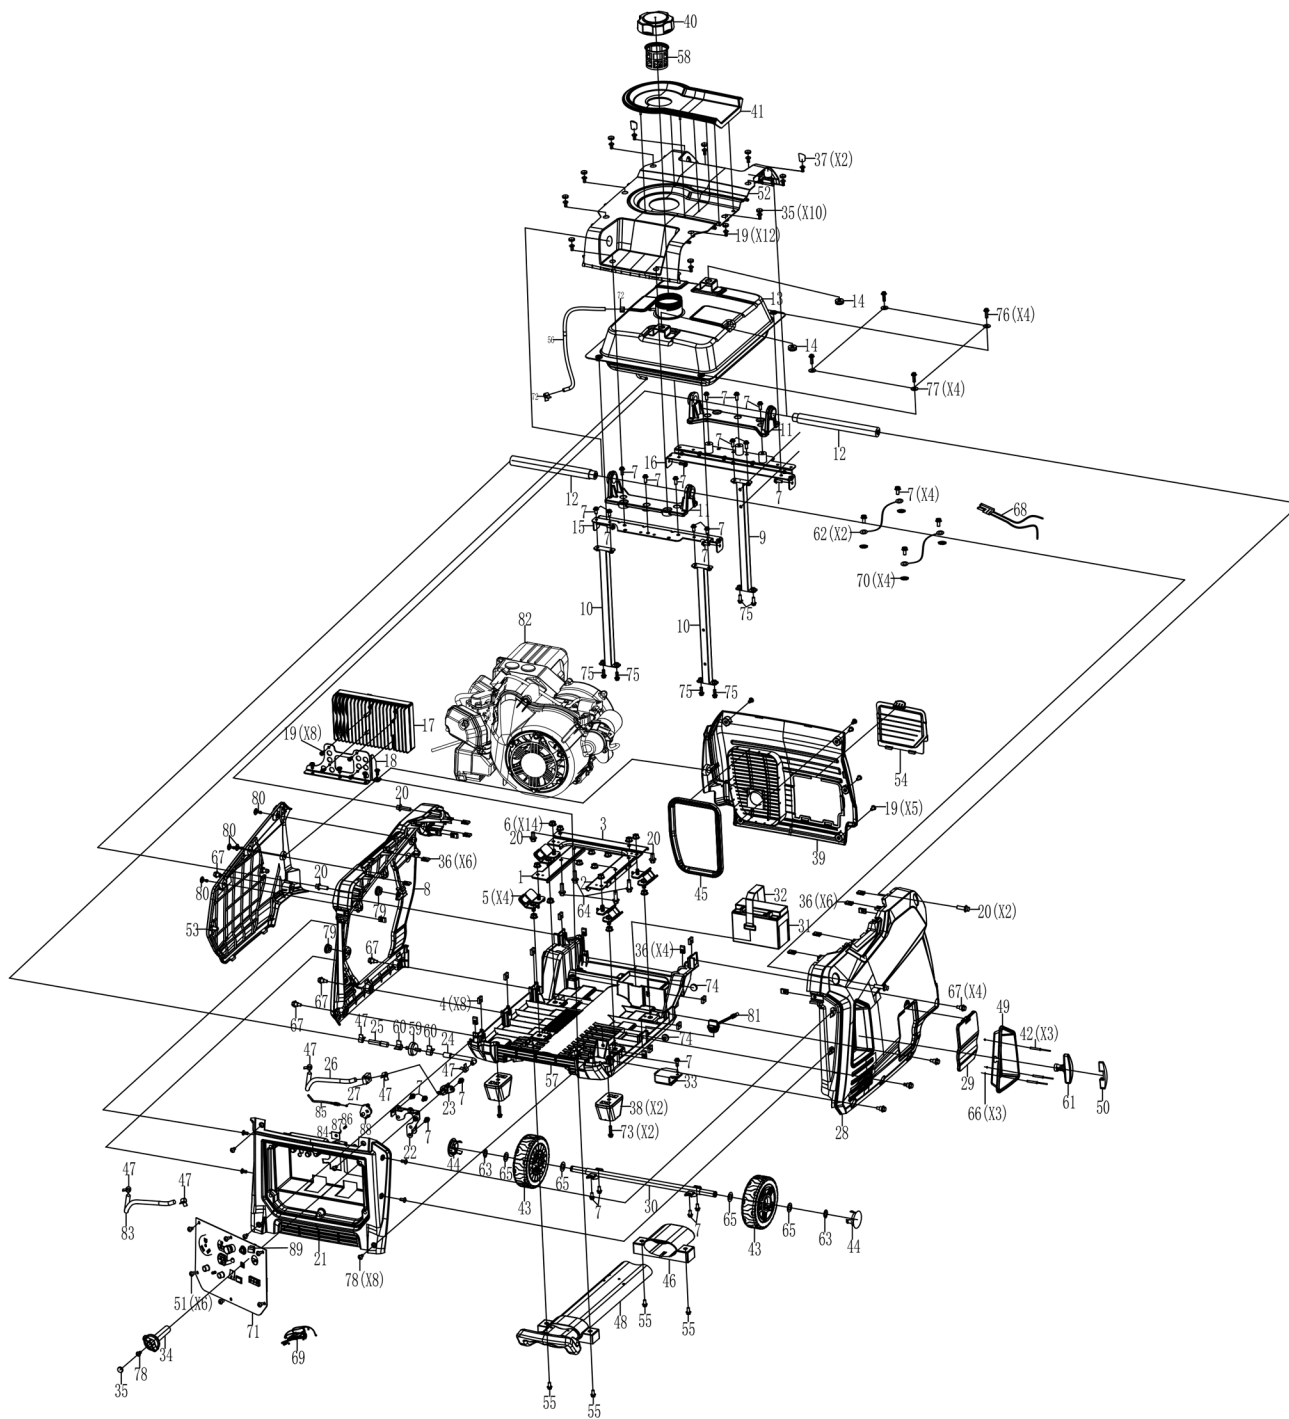

DUCAR

Diagramme de pièces *Parts diagram*

Le modèle peut différer légèrement de la photo / *The model may differ slightly from the picture*

D4000i

Génératrice à onduleur *Inverter generator*

MTI
CANADA

D4000i

Spare parts for the D4000i generator			
NO.	Code	Description	Qty
1	503001	BRACKET	1
2	503002	BRACKET	1
3	503003	BRACKET	1
4	90027	SQUARE NUTS	8
5	503004	VIBRATION	4
6	90044	NUT M8	14
7	91325	BOLT M6X12	29
8	503005-026	LEFT SKELETON	1
9	503006	POST	1
10	503007	POST	2
11	503008	BRACKET	2
12	503009-052	HANDLE	2
13	503010	Seal,fuel tank cap	1
14	500008	VIBRATION ISOLATION PAD	2
15	503011	BRACKET	1
16	503042	BRACKET	1
17	503012	INVERTER	1
18	503013	BRACKET	1
19	92078	CROSS RECESSED PAN HEAD BOLTS	25
20	91345	BOLT M8X20	6
21	503016	PANEL REAR COVER	1
22	503017	BRACKET	1
23	503062	FUEL COCK	1
24	503018	FUEL LINE $\Phi 4 \times \Phi 10 \times \Phi 6 \times \Phi 12-95L$	1
25	503019	FUEL LINE $\Phi 4 \times \Phi 10 \times \Phi 6 \times \Phi 12-55L$	1
26	503020	FUEL LINE $\Phi 4 \times \Phi 10-194L$	1
27	503044	Pin	1
28	503021-026	RIGHT SKELETON	1
29	503022-026	OBSERVATION COVER	1
30	503023	AXLE	1
31	511007	BATTERY	1
32	599606	TIE WRAP	1
33	503048	DC VOLTAGE REGULATOR	1
34	503024	KNOB	1
35	500068	PLUG	11
36	500060	LOCKINMG M6	16
37	503025	CAP,CENTRIFUGAL COVER	2
38	503026	VIBRATION	2
39	503027	MUFFLER BAFFLE	1
40	503028	FUEL TANK CAP COMP	1
41	503029	oIL IMPORT	1
42	503067	CORE PULLING RIVETS	3
43	503031	THE WHEEL	2
44	503032	HUB CAP	2