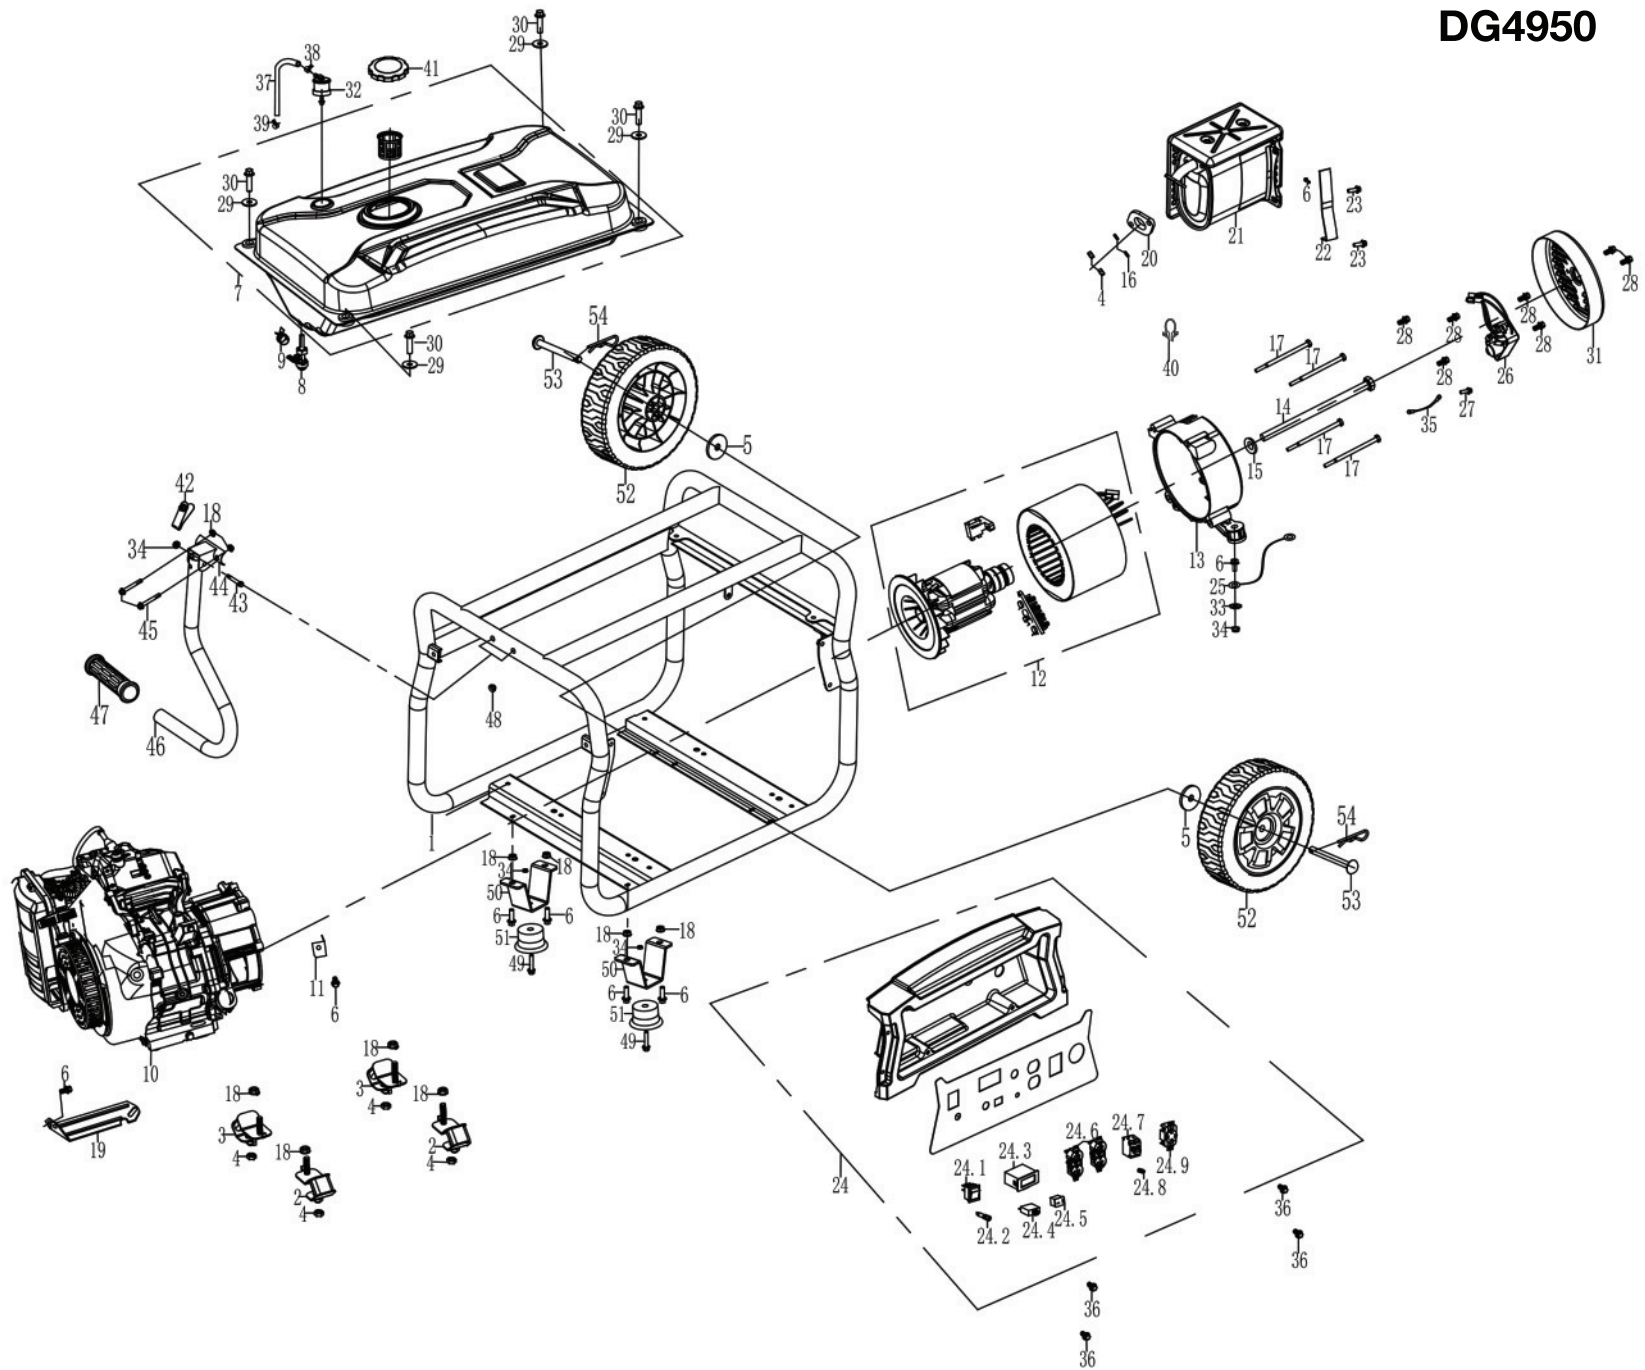

DUCAR

Diagramme de pièces *Parts diagram*

Le modèle peut différer légèrement de la photo / *The model may differ slightly from the picture*

DG4950 Génératrice *Generator*

MTI
CANADA

DG4950

Spare parts for the DG4950 generator			
NO.	Code	Description	Quantity
1	773449-010	FRAME	1
2	531201	ISOLATOR A	2
3	531204	ISOLATOR B	2
4	90011	NUT M8	6
5	96813	FLAT WASHER	2
6	91325	BOLT M6X12	8
7	700332-026	FUEL TANK	1
8	518207	FUEL COCK	1
9	94403	CLIP,FUEL LINE	1
10	110022510040	ENGINE ASSY DH225	1
11	549201	DUSTPROOF SHEET	1
12	753802	STARTING MOTOR ASSEMBLY	1
13	532105	MOTOR STAND	1
14	91711	BOLT M8*1*230	1
15	96812	GASKET, ROTOR BOLT	1
16	94206	SPRING WASHER	2
17	91611	BOLT M6*175	4
18	90018	NUT M8	10
19	540201	BRACKET,AIR CLEANER	1
20	96055	PACKING,EXHAUST	1
21	705363	MUFFLER COMP	1
22	520302	MUFFLER BRACKET	1
23	91343	BOLT M8X16	2
24	714730	PANEL COMP	1
24,1	6234	SWITCH ASSEMBLY	1
24,2	6237	OIL ALARM LAMP	1
24,3	6041	TIME ACCUMULATOR	1
24,4	6233	THERMAL PROTECTOR	1
24,5	6205	DC T-RECEPTACLE	1
24,6	6032	AMERICAN DOUBLE SOCKET	2
24,7	6434-17	CIRCUIT BREAKER	1
24,8	6235	GROUNDING TERMINAL COMPONENT	1
24,9	6241	AMERICAN FOUR-HOLE ANTI-TRIP SOCKET	1
25	544301	FRAME WIRE	1
26	534105	AUTOMATIC VOLTAGE REGULATOR	1
27	91323	BOLT M5X16	1
28	91322	BOLT M5X12	7
29	96811	WASHER, FUEL TANK	4
30	91306	BOLT M6X25	4
31	533104-026	END COVER,GENERATOR	1
32	245405	MANUAL CHOKE ASSEMBLY	1
33	94002	BEARING Φ 6	1

34	90016	NUT M6	4
35	544304	DAPUTY HARNESS	1
36	91329	BOLT M6X16	4
37	95318	CONNECTING PIPE	1
38	94408	CLIP,FUEL LINE	1
39	94409	CLIP,FUEL LINE	1
40	210801	CLIP	1
41	519413	THE CAP	1
42	527501	HANDLE CLIP	1
43	91350	BOLT M8X45	1
44	528304-010	CONNECTOR, HANDLE	1
45	91349	BOLT M8X40	2
46	526310-010	HANDLE ASSY	1
47	528602	RUBBER,HANDLE	1
48	527401	HANDLEBAR RUBBER CUSHION	1
49	91308	BOLT M6X28	2
50	525309-010	SUPPORT,FRAME	2
51	531115	CUSHIONING PADS	2
52	523619	WHEEL	2
53	524304	AXLE	2
54	548302	CHECK BACK PIN	2